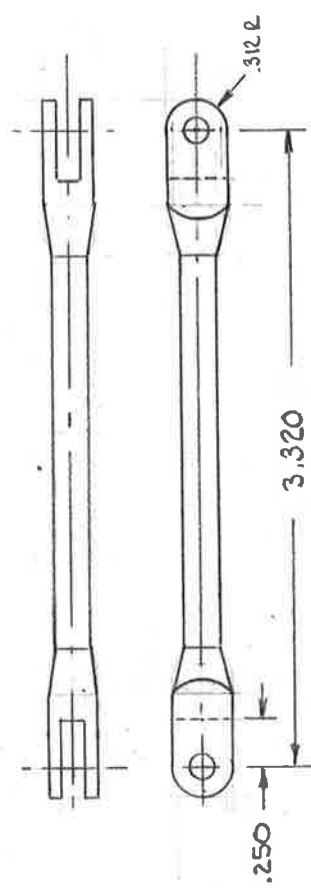

CS
POLYSTEEL

HANGER TRAVEL

BRAKE DETAIL - TENDER
1" GEO P-7
I. D. ALKIRE 1965