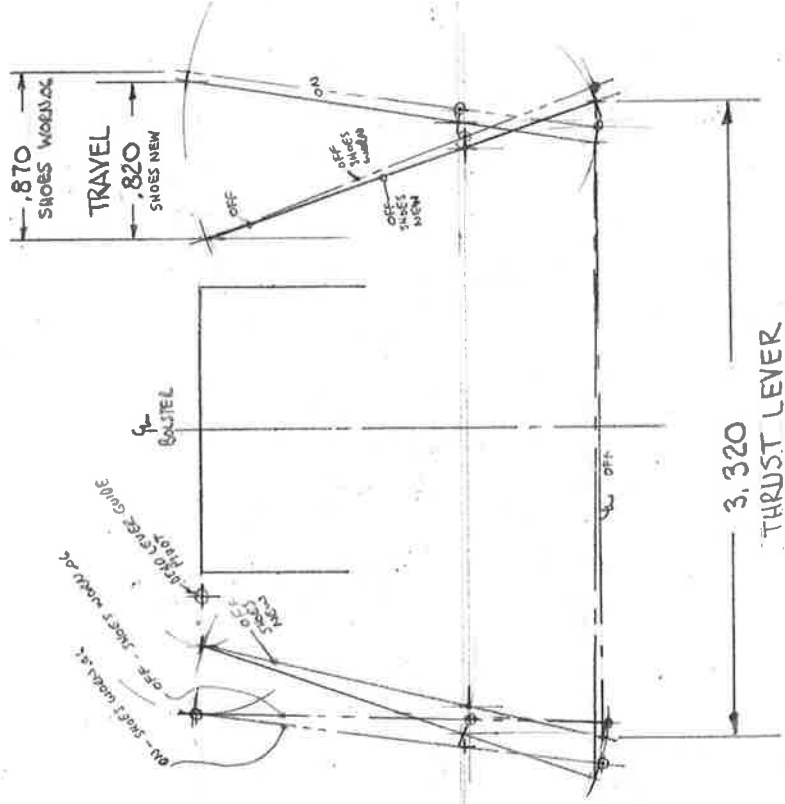

CS
POLYSTEEL

HANGER TRAVEL

BRAKE DETAIL - TENDER
1" GEO P-7
I. D. ALKIRE 1965