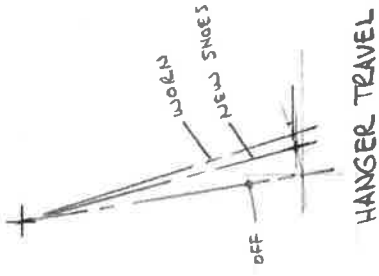

CS
POLYSTEEL

HANGER TRAVEL

BRAKE DETAIL - TENDER
1" GEO P-7
I. D. ALKIRE 1965