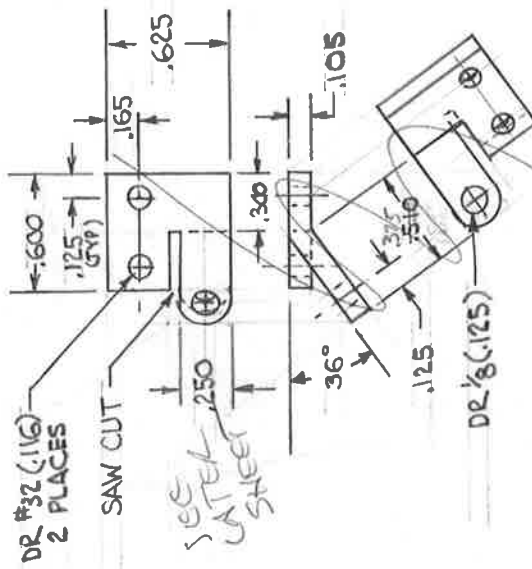

DEAD LEVER GUIDE  
4130 STEEL 2 REQD

SAFETY STRAP 4 REQD.  
STEEL

DEAD LEVER GUIDE ADAPTER  
L.H. SHOWN R.H. OPPOSITE  
STEEL 1 EACH L.H. & R.H. REQD

1" B & O P-7  
TENDER BRAKE DETAILS  
I.D. ALKIRE 1965