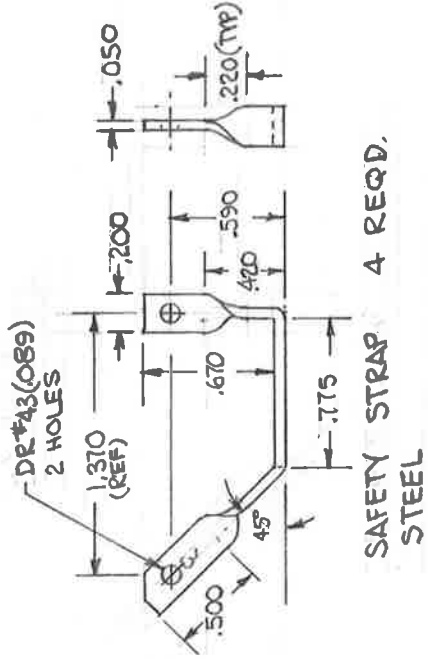

DEAD LEVER GUIDE  
4130 STEEL 2 REQD

SAFETY STRAP 4 REQD.  
STEEL

DEAD LEVER GUIDE ADAPTER  
L.H. SHOWN R.H. OPPOSITE  
STEEL 1 EACH L.H. & R.H. REQD

1" B & O P-7  
TENDER BRAKE DETAILS  
I.D. ALKIRE 1965