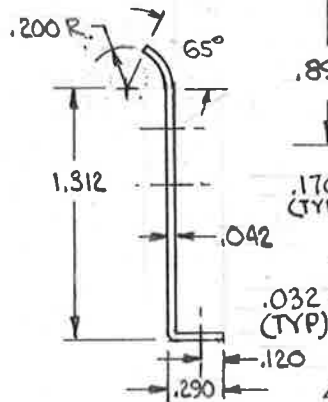

SPLASH BAFFLE  
STEEL 1 REQD

TENDER BODY DETAILS  
B#0 P-7 #5300 1" ALKURE  
4-21-65