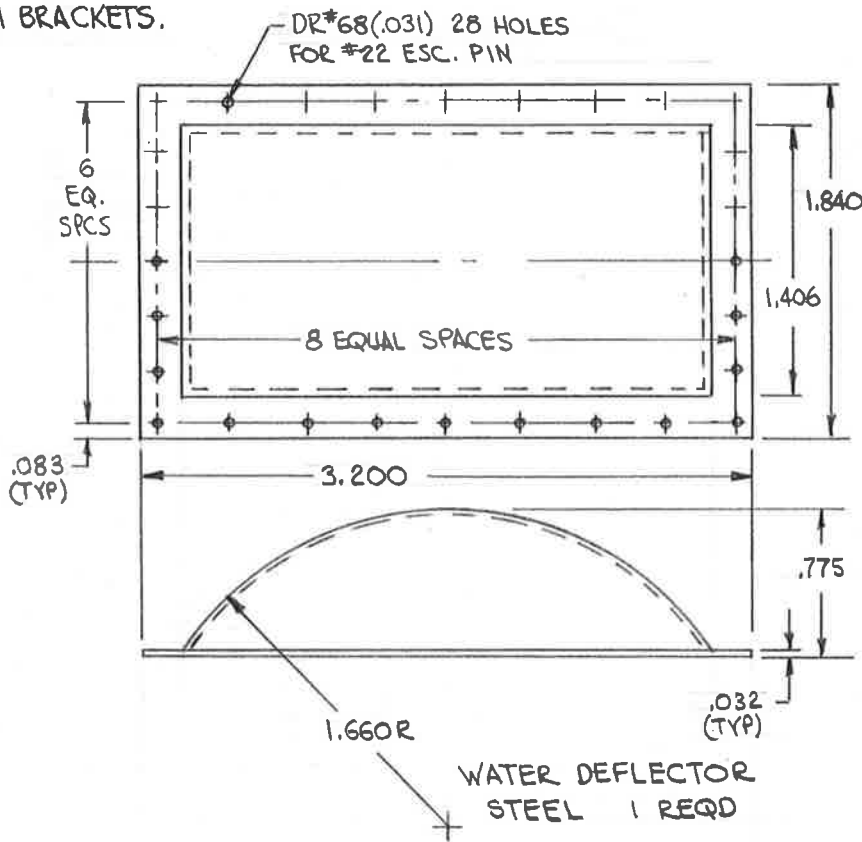

SPLASH BAFFLE  
STEEL 1 REQD

TENDER BODY DETAILS  
B#0 P-7 #5300 1" ALKURE  
4-21-65