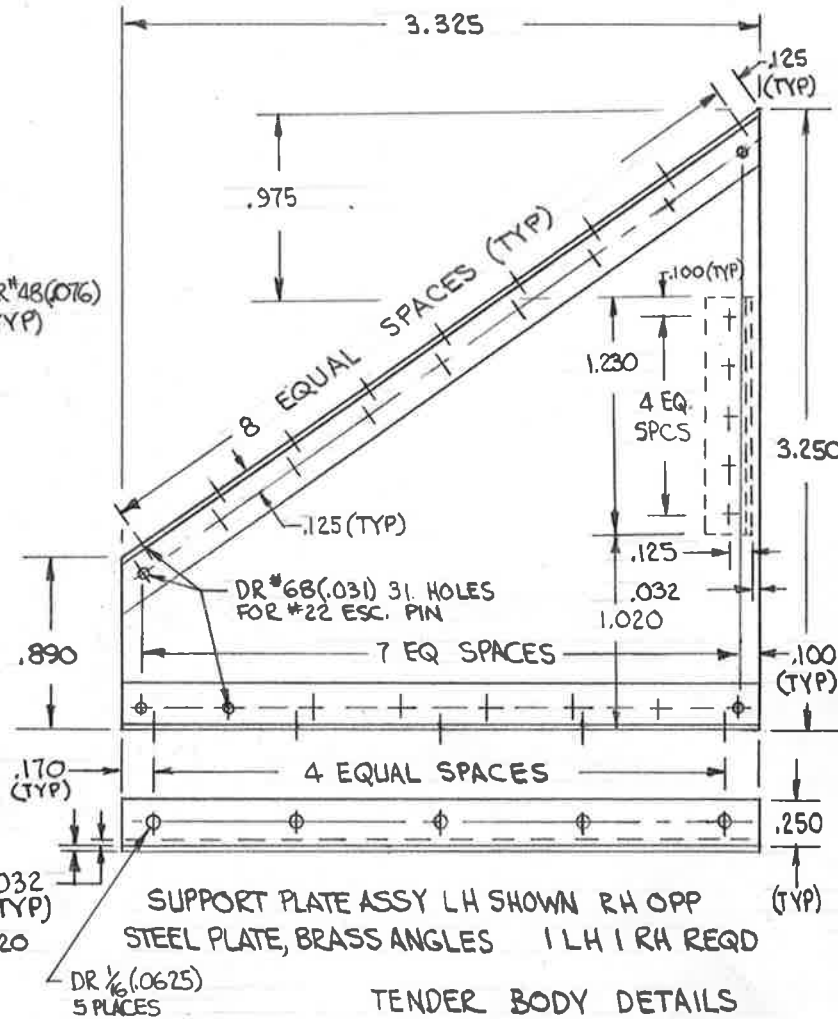

SPLASH BAFFLE  
STEEL 1 REQD

TENDER BODY DETAILS  
B#0 P-7 #5300 1" ALKURE  
4-21-65