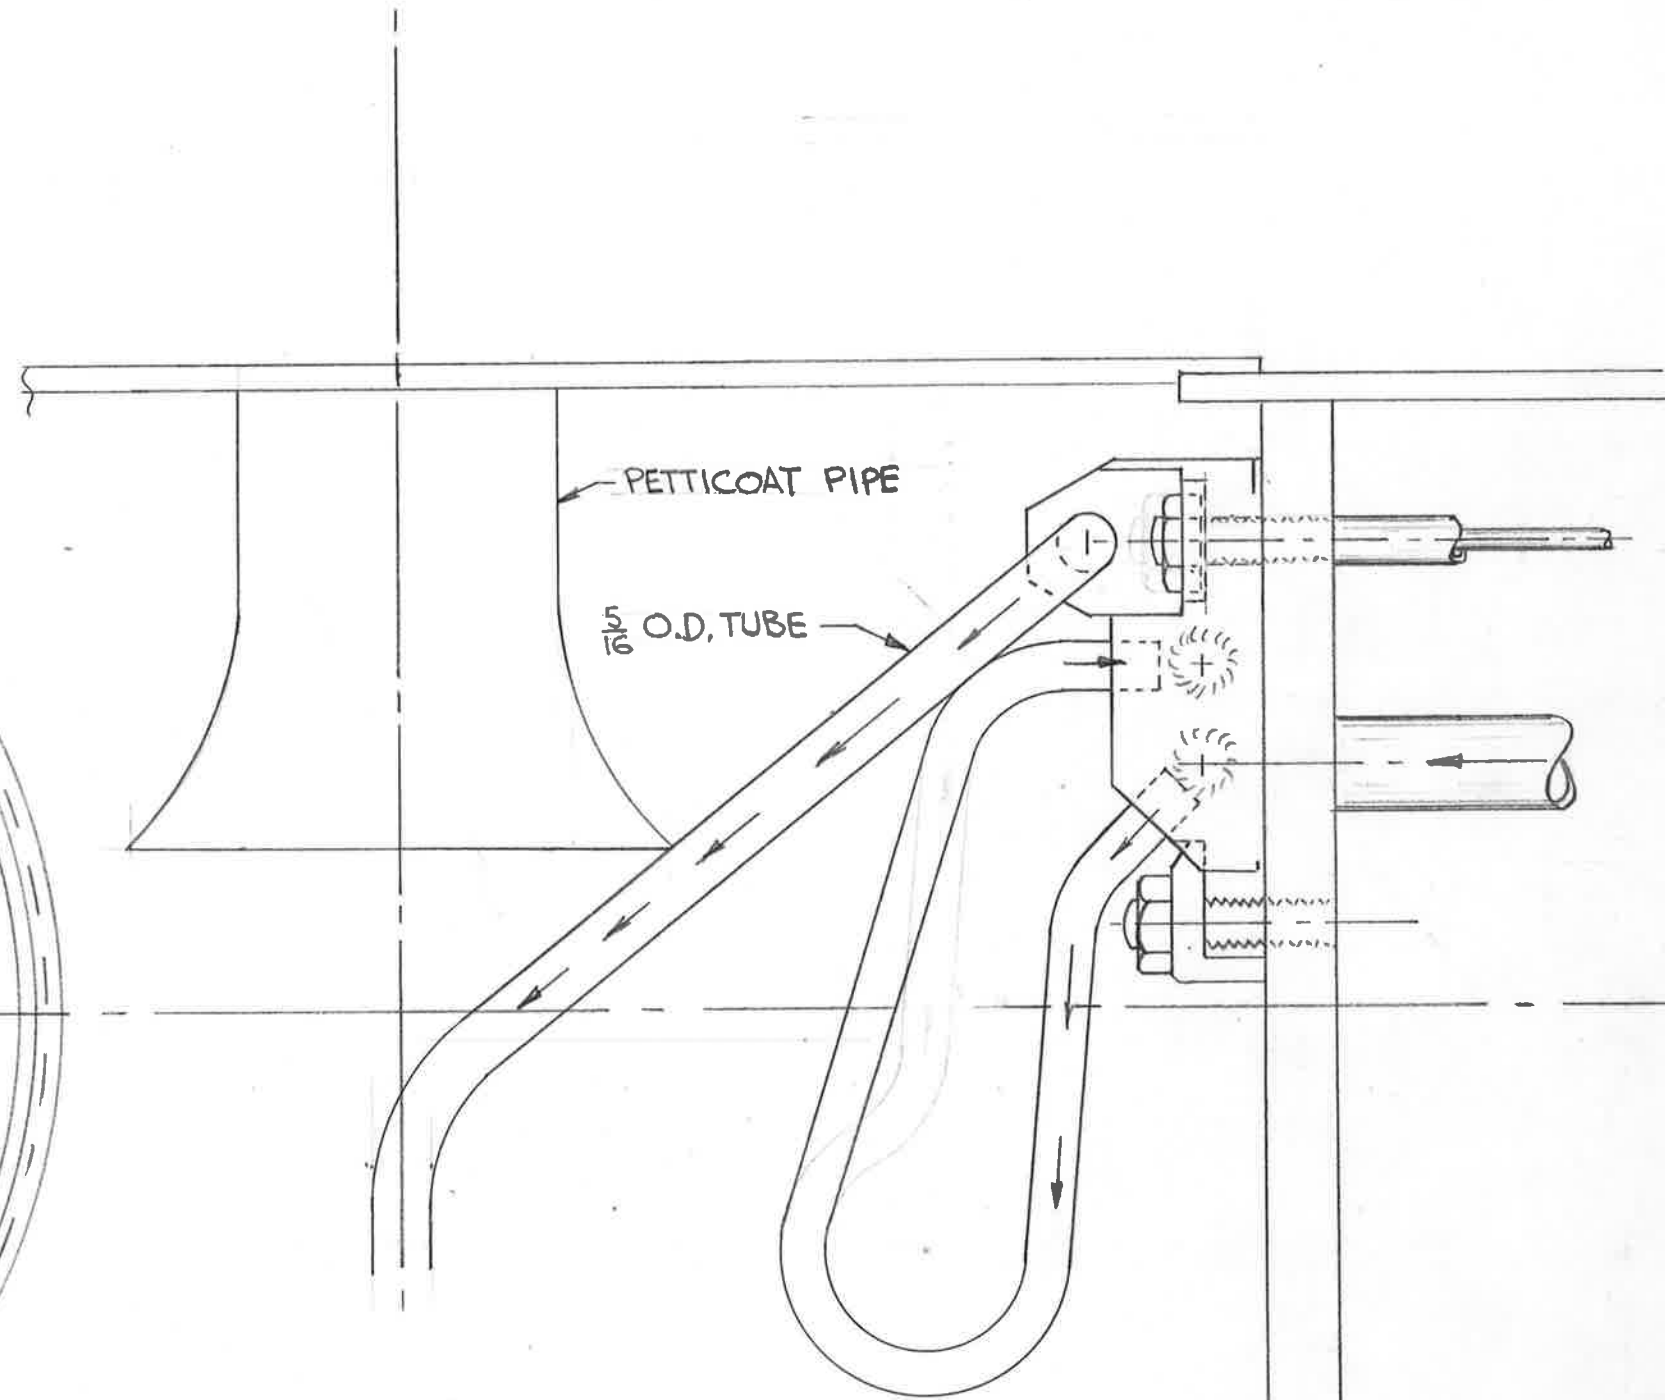

OMIT THIS TUBE  
FOR NUT ACCESS

1" B&O P-7  
SMOKE BOX S'HEATER  
I.D. ALKIRE 1960