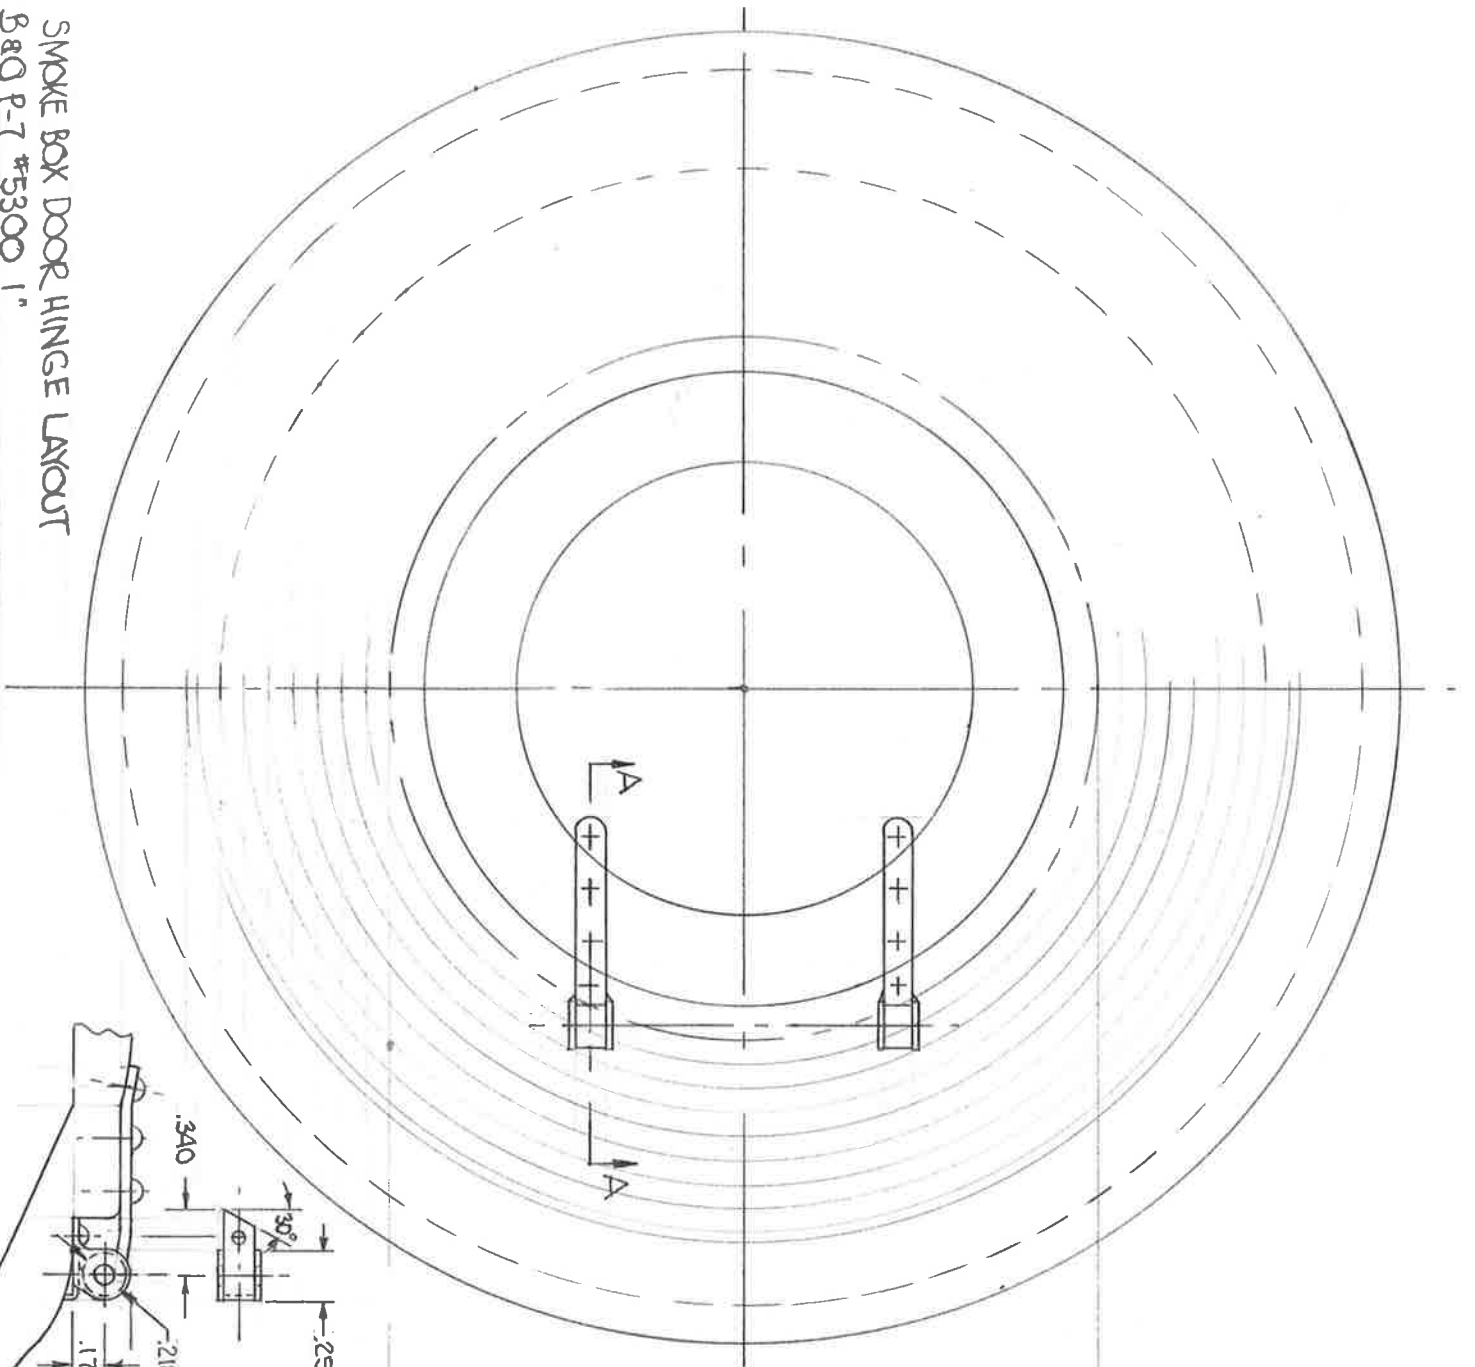

SMOKE BOX DOOR HINGE LAYOUT
B&O P-7 #5300 1"
I.D. ALKIRE 1961

SECTION A-A