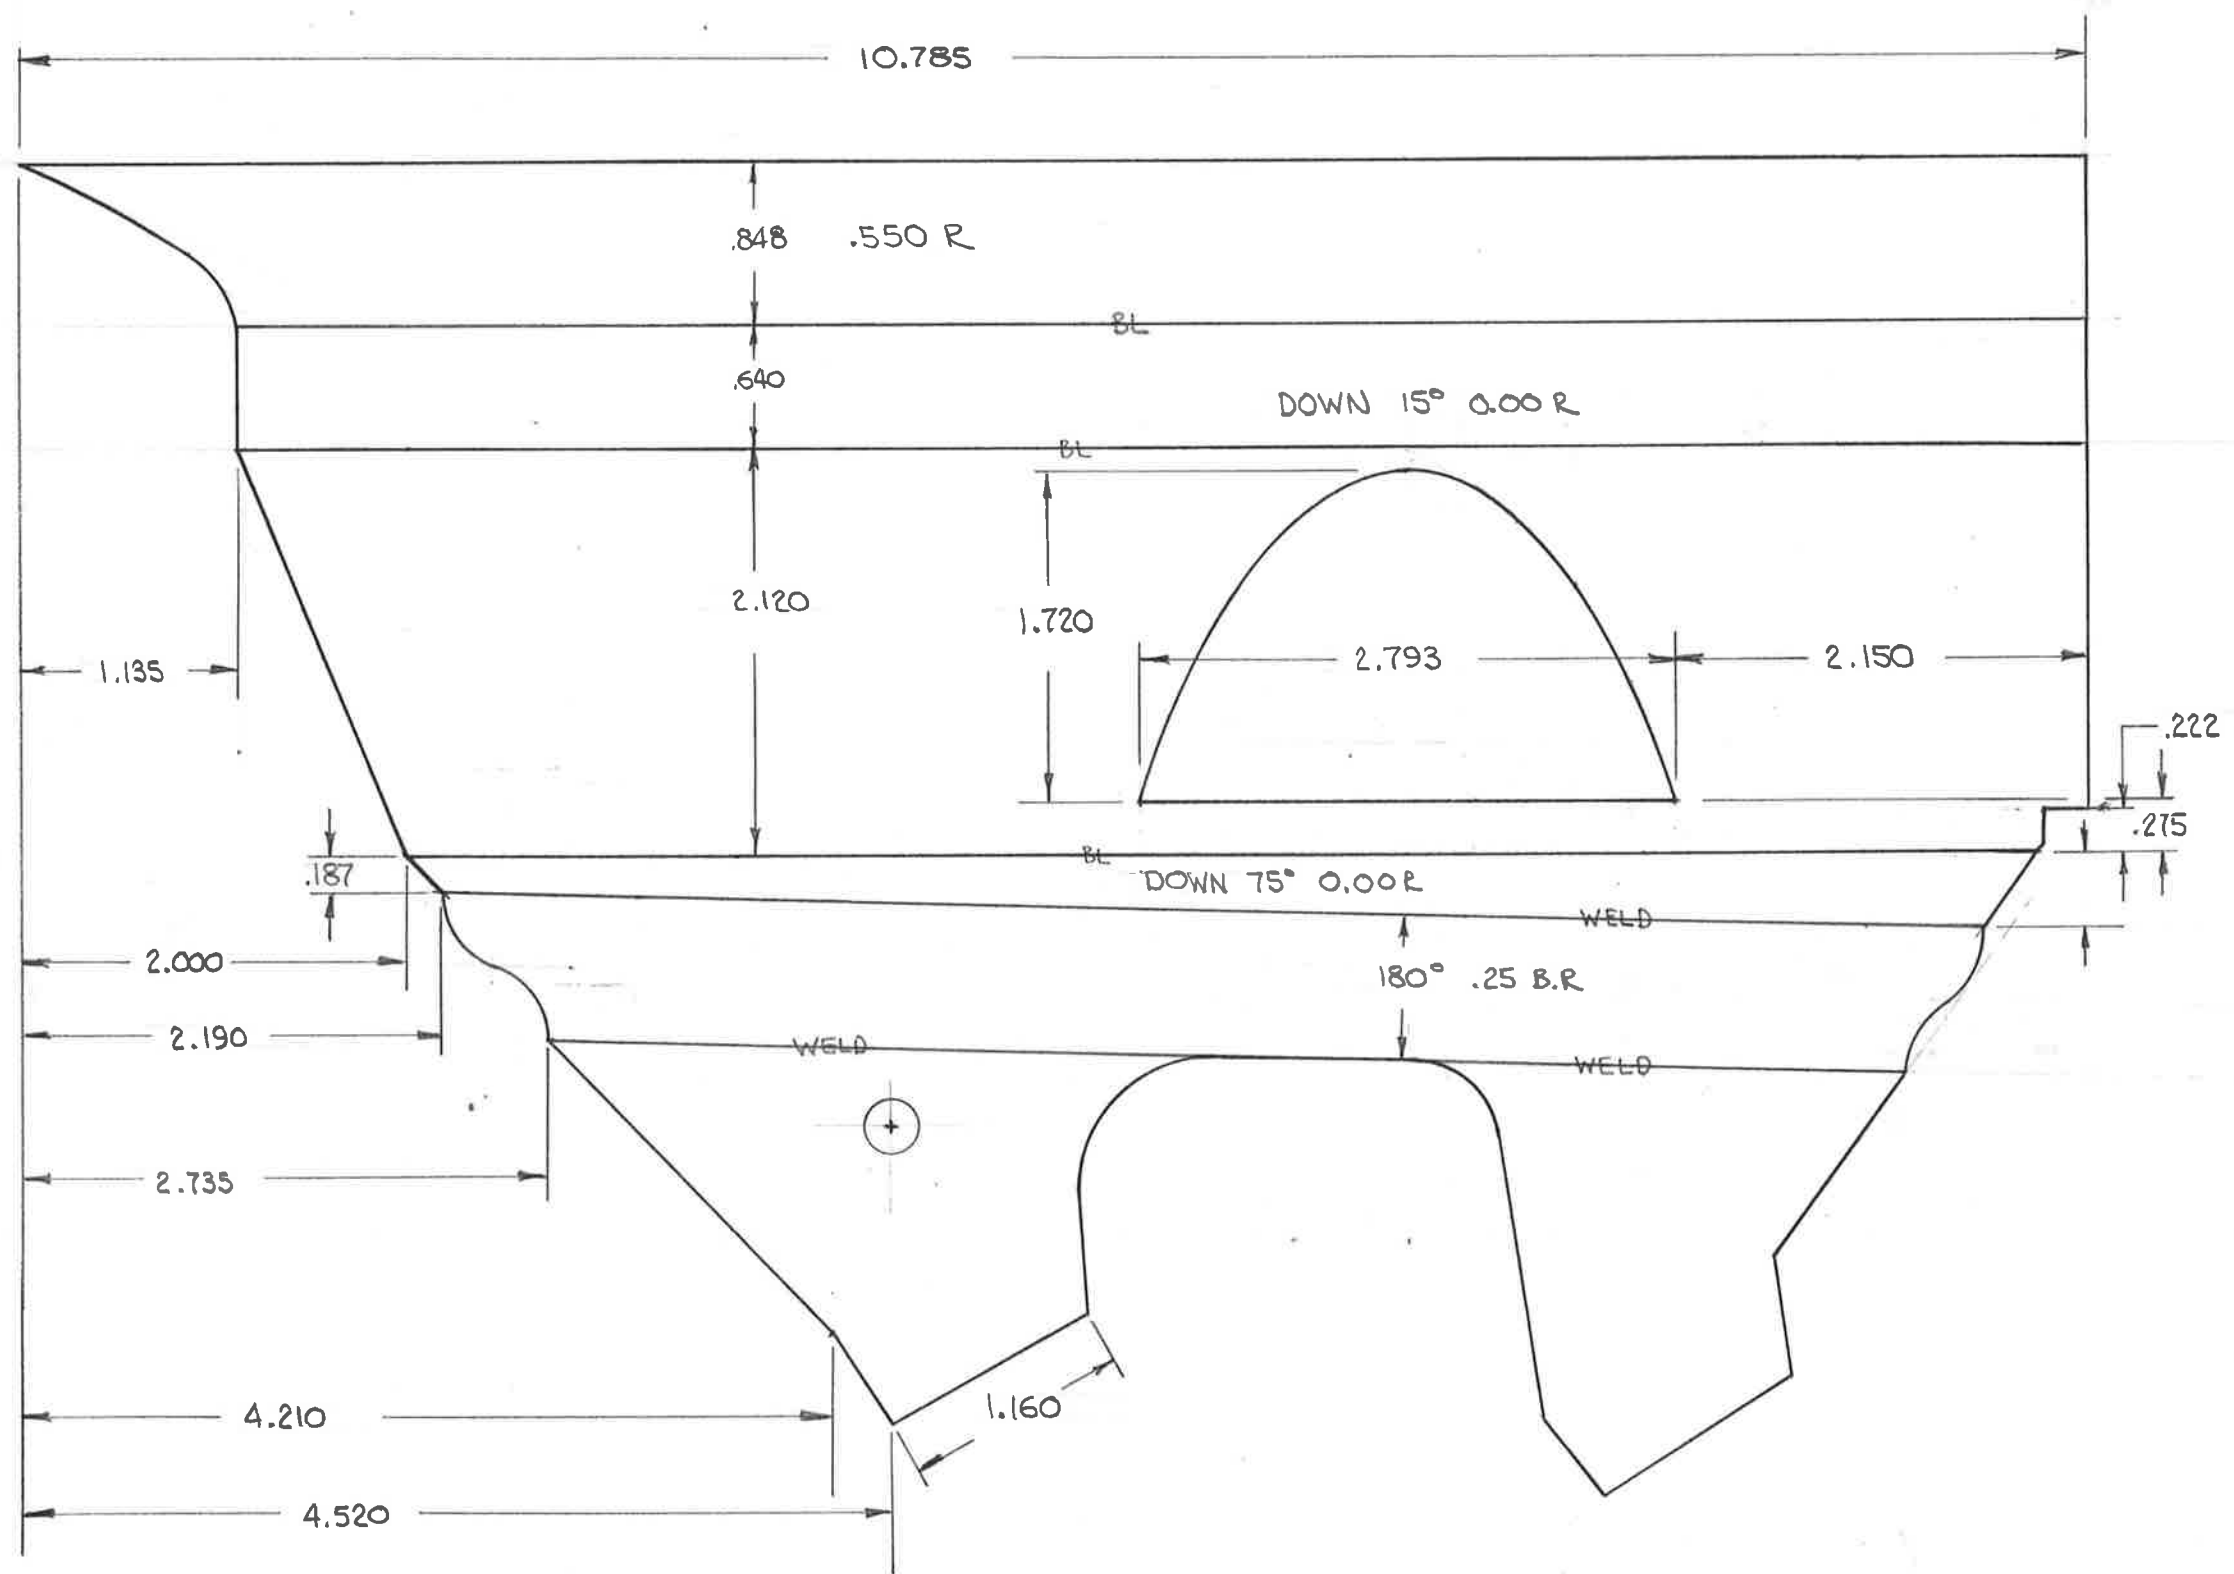

ASH PAN - FIXED
 B&O P-7 #5300 1"
 I.D. ALKIRE 1963

FLAT PATTERN - R.H. SIDE
 ASH PAN
 B&O P-7 *5300 1"
 I.D. ALKIRE 1963